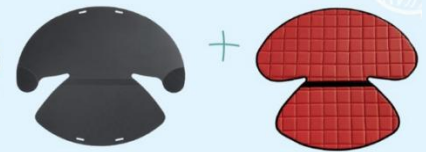

scallop

by RBZ

Imagine toda a família sentada junta!

Projetada para ajudar no assento do chão e apoio extra enquanto sentado em uma cadeira. Portátil e versátil é o auxílio perfeito para permitir nas atividades cotidianas com conforto, suporte e facilidade.

PROVIDING STABILITY WITHOUT PREVENTING MOVEMENT

Pegue no seu!

Pesa menos de 2kg e pode ser levado para todo o lado graças ao sistema de fecho fácil com velcro. Pode ser usado para sentar à mesa, ou ao ar livre. A sua almofada é removível e lavável e não necessita de ferramentas para montar e desmontar.

Um assento confortável e leve que não compromete o conforto. A forma como o produto dobra-se em torno do tronco dá uma sensação de segurança para o usuário quando inclina-se para trás.

Tamanho 1 e 2

Tamanho 3 e 4

Qual o seu estilo?

O Scallop está disponível em 4 tamanhos, 2 estilos e 4 cores que são reversíveis.

Equipado com duas tiras de fixação à cadeira, cinto para segurança, duas pegadas de mão e um estabilizador lombar.