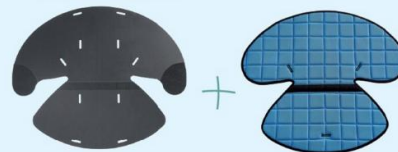

scallop

by RBZ

Imagine toda a família sentada junta!

Projetada para ajudar no assento do chão e apoio extra enquanto sentado em uma cadeira. Portátil e versátil é o auxílio perfeito para permitir nas atividades cotidianas com conforto, suporte e facilidade.

PROVIDING STABILITY WITHOUT PREVENTING MOVEMENT

Pegue no seu!

Pesa menos de 2kg e pode ser levado para todo o lado graças ao sistema de fecho fácil com velcro. Pode ser usado para sentar à mesa, ou ao ar livre. A sua almofada é removível e lavável e não necessita de ferramentas para montar e desmontar.

Um assento confortável e leve que não compromete o conforto. A forma como o produto dobra-se em torno do tronco dá uma sensação de segurança para o usuário quando inclina-se para trás.

Tamanho 1 e 2

Tamanho 3 e 4

Qual o seu estilo?

O Scallop está disponível em 4 tamanhos, 2 estilos e 4 cores que são reversíveis.

Equipado com duas tiras de fixação à cadeira, cinto para segurança, duas pegadas de mão e um estabilizador lombar.